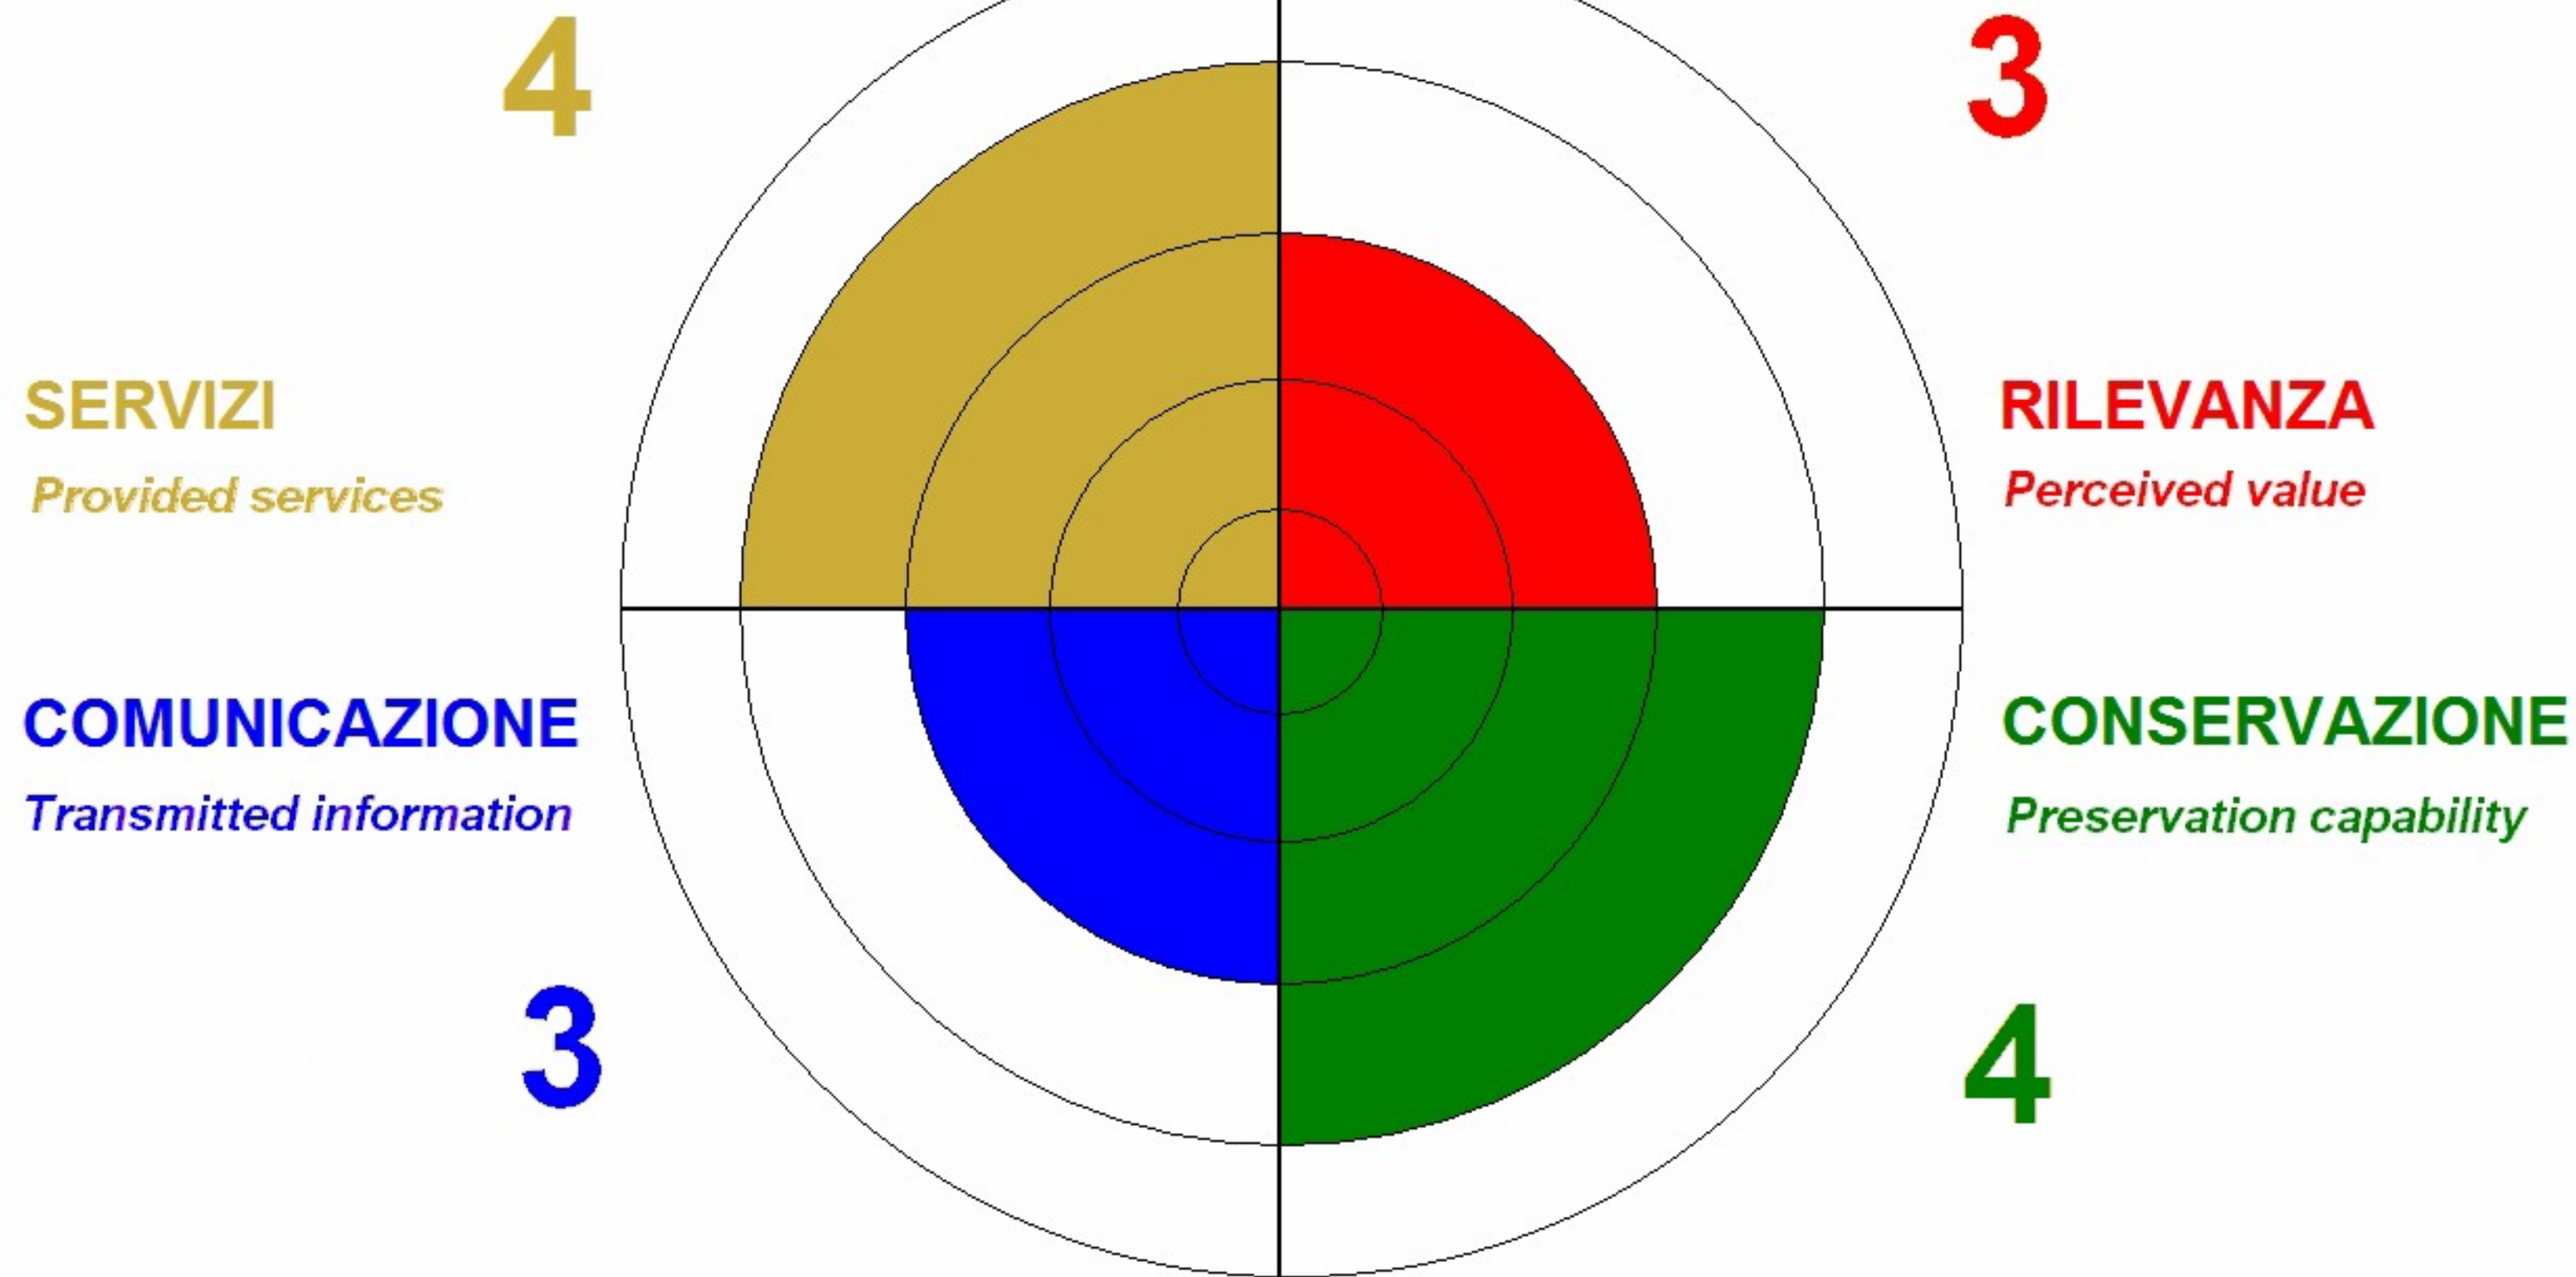

Organisation for  
Quality Management  
of Cultural Heritage

**HERITY**

[www.herity.org](http://www.herity.org)

Organizzazione  
per la Gestione di Qualità  
del Patrimonio Culturale

*Herity Italia*

**2009 - 2011**

Regione Lazio

Registered by DRI

**Museo Territoriale  
del Lago di Bolsena**

**OMR**

Organizzazione  
Museale  
Regionale